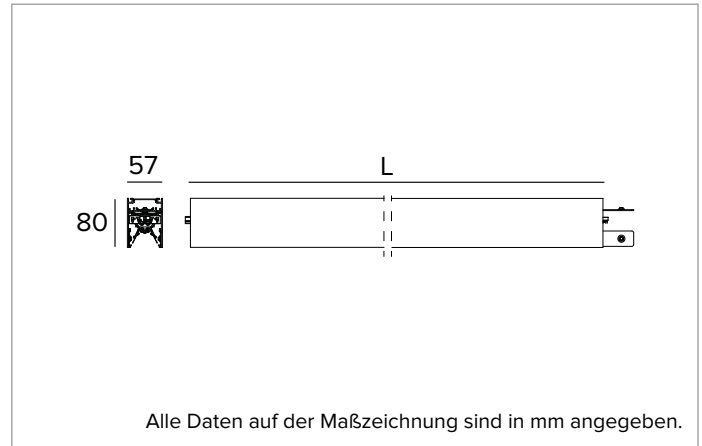

T006BW840ELPW | LOGICO EASY System 57 - OPAL HO

LED-Leuchte für Decken- oder Pendelsystemmontage. Lineare module mit Notbeleuchtung

	4000K	H(m)	D(m)	Emax(lx)
	Ra80			111°
Fixture Power	126W	1	2.90	2081
Source Flux	12596lm	2	5.80	520
Fixture Flux	12597lm	3	8.70	231
Efficacy	100lm/W	4	11.60	130
G0300A	I _{max} =190cd/klm	I _{max}	2399cd	5
			14.49	83

MECHANISCHE MERKMALE

Gehäuse aus lackiertem stranggepresstem Aluminium mit 57mm Breite. Obere Abdeckung aus transparentem Polycarbonat.

Farbe und Oberfläche: Weiß

Abmessungen: L=2916mm

Gewicht: 6,57Kg

Version: LINEAR